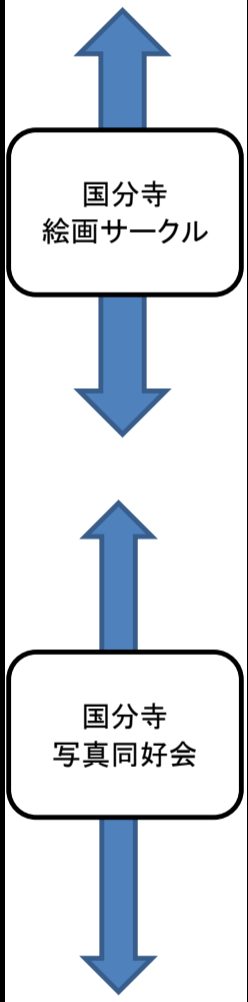

# 2020年11月 高松国分寺ホール 月間案内 2020年10月22日作成

自主 貸館 → イベント・練習等で、既に使用予定のあるお時間です。

※日程等変更の場合がございますので、貸館ご希望の方は事務所までお問合せください。TEL087-875-0162

| 日  | 曜日 | 午前                               | 午後              | 夜間          | ギャラリー展示 |
|----|----|----------------------------------|-----------------|-------------|---------|
|    |    | 9:00~12:00                       | 13:00~17:00     | 18:00~22:00 |         |
| 1  | 日  | 共催:さぬきブルーアクト ダンスフェスティバル          |                 |             | ギャラリー展示 |
| 2  | 月  | 休館日                              |                 |             |         |
| 3  | 火  | 自主:映画「かあちゃん」                     |                 |             |         |
| 4  | 水  |                                  |                 |             |         |
| 5  | 木  |                                  |                 | 演劇サークル      |         |
| 6  | 金  | 国分寺町文化祭 準備                       |                 |             |         |
| 7  | 土  | 国分寺町文化祭                          |                 |             |         |
| 8  | 日  | 国分寺町文化祭                          |                 |             |         |
| 9  | 月  | 休館日                              |                 |             |         |
| 10 | 火  | 太極拳サークル                          | カラオケスクール        | コーラスサークル    |         |
| 11 | 水  |                                  | 会議              |             |         |
| 12 | 木  | おしゃべりサークル                        |                 | おしゃべりサークル   |         |
| 13 | 金  | 自主:なごみんのわ                        |                 |             |         |
| 14 | 土  | 会議                               | リモートコンサート       |             |         |
| 15 | 日  | 0才児コンサート                         |                 |             |         |
| 16 | 月  | 休館日                              |                 |             |         |
| 17 | 火  | 太極拳サークル                          | カラオケスクール        | コーラスサークル    |         |
| 18 | 水  |                                  |                 |             |         |
| 19 | 木  | 健康診断                             |                 | 演劇サークル      |         |
| 20 | 金  | 自主:月に一度のカラオケデー【ホールDeカラオケ】※1曲500円 |                 |             |         |
| 21 | 土  |                                  | なかなかコンサート リハーサル |             |         |
| 22 | 日  | 共催:映画「コラシヨの海底わくわく大冒険！」           |                 |             |         |
| 23 | 月  |                                  |                 |             |         |
| 24 | 火  | 休館日                              |                 |             |         |
| 25 | 水  | 自主:子育て応援広場                       | 観覧席点検           |             |         |
| 26 | 木  | おしゃべりサークル                        |                 | おしゃべりサークル   |         |
| 27 | 金  |                                  |                 |             |         |
| 28 | 土  | 研修会                              | 自主:なかなかコンサート    |             |         |
| 29 | 日  | 発表会                              |                 |             |         |
| 30 | 月  | 休館日                              |                 |             |         |