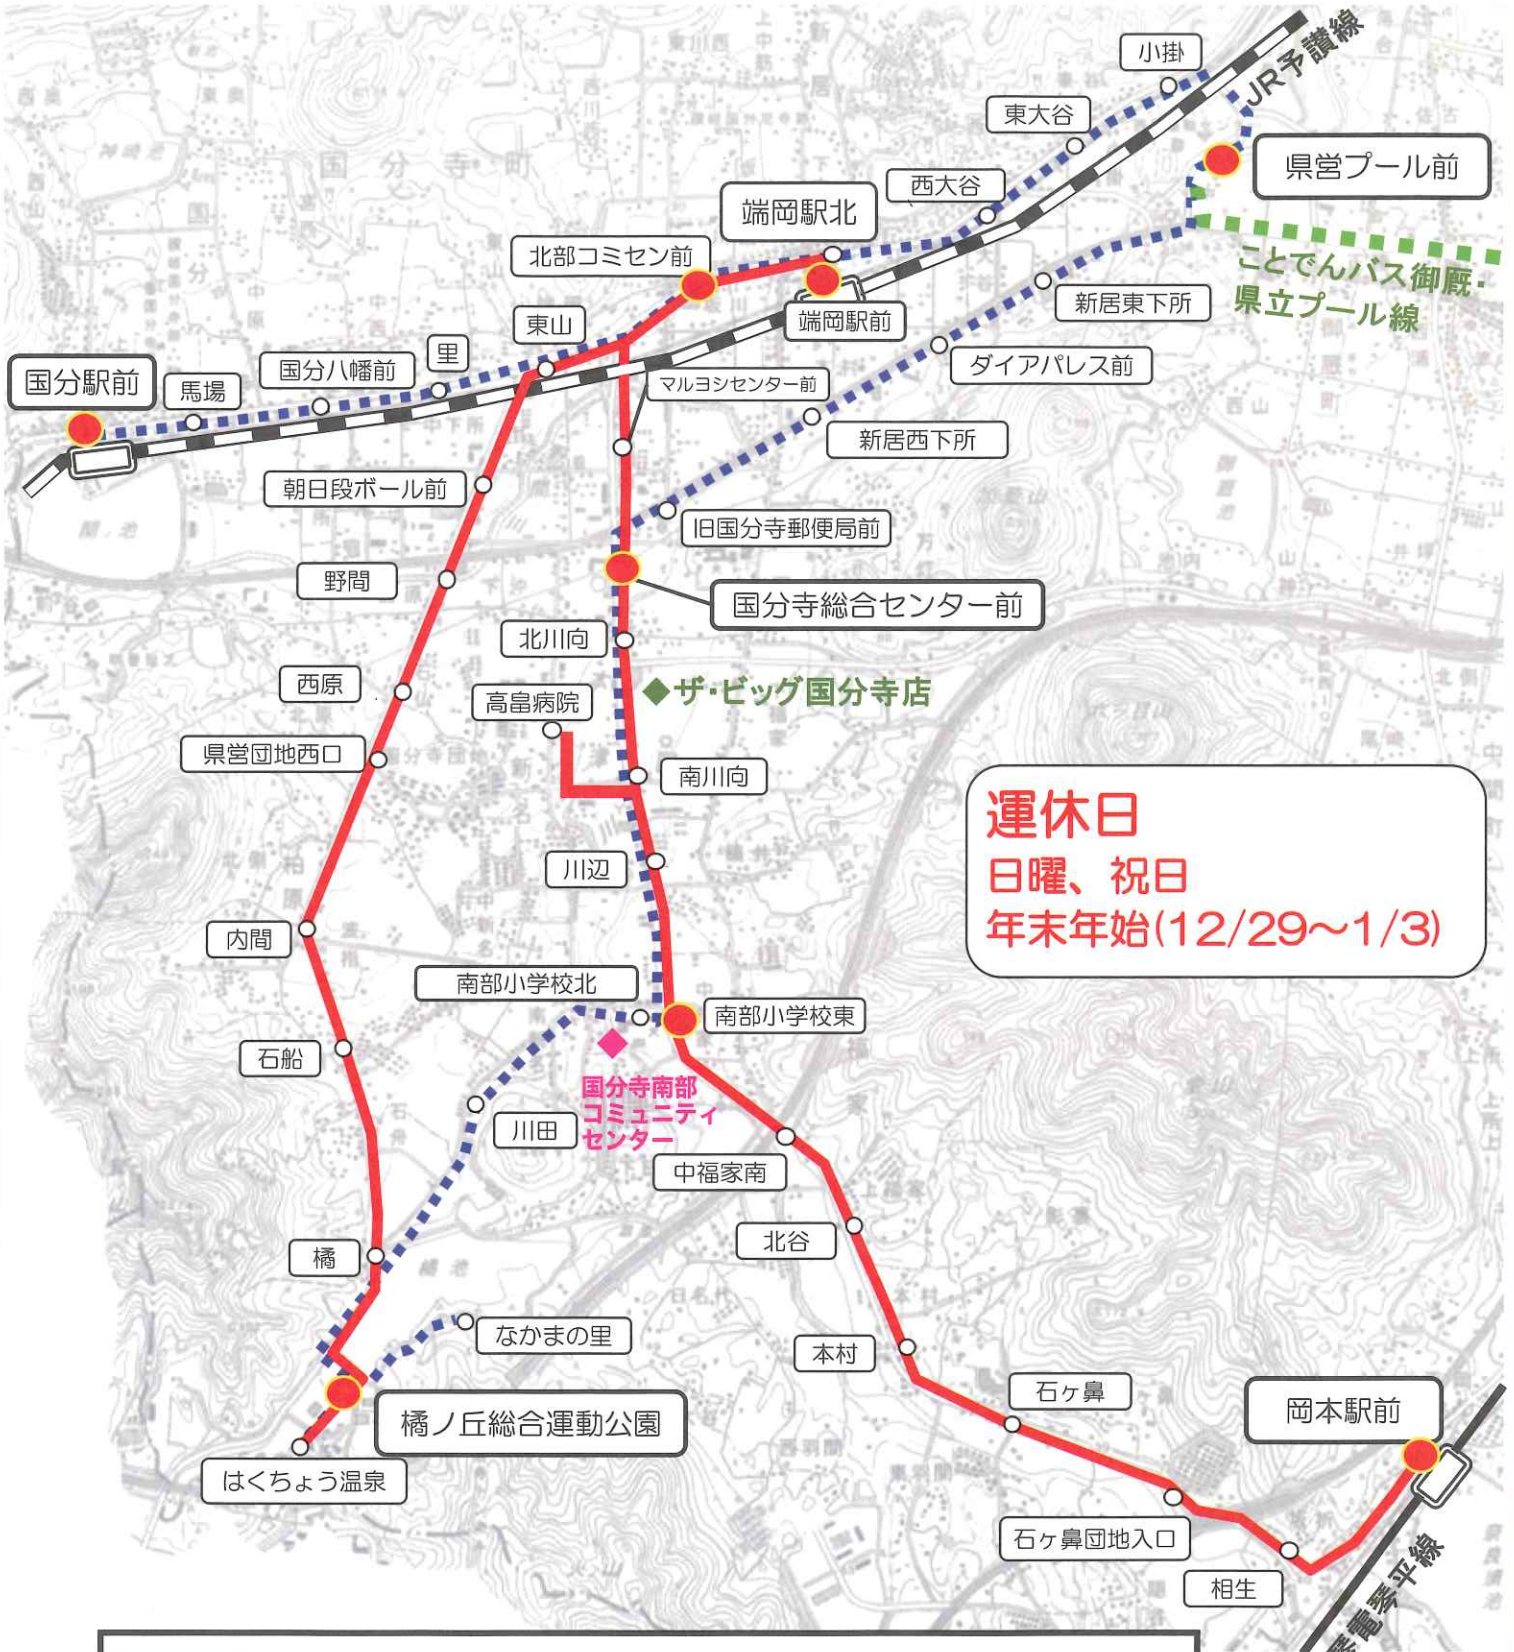

# 国分寺町コミュニティバス 路線図

てっぺん

**運休日**  
 日曜、祝日  
 年末年始(12/29~1/3)

■ 運動公園 — 端岡駅 — 南部小学校 — 岡本駅前線 18便  
■■■■ 国分駅前 — 端岡駅 — 運動公園線 2便

**○運賃 (1便乗車ごと)**  
 大人(中学生以上)：240円 小人※及び障がい者：120円  
 ※1歳以上6歳未満の幼児は、同伴の大人1人につき1人無料。1歳未満の乳児は無料。  
 ○回数乗車券：額面240円券10枚綴り2,000円。額面120円券13枚綴り1,000円  
 ○通学定期乗車券：1ヶ月4,000円 3ヶ月11,200円  
 ○通勤定期乗車券：1ヶ月8,000円 3ヶ月22,400円  
 ○お問合せ マルイ観光バス株式会社：087 - 879 - 0801